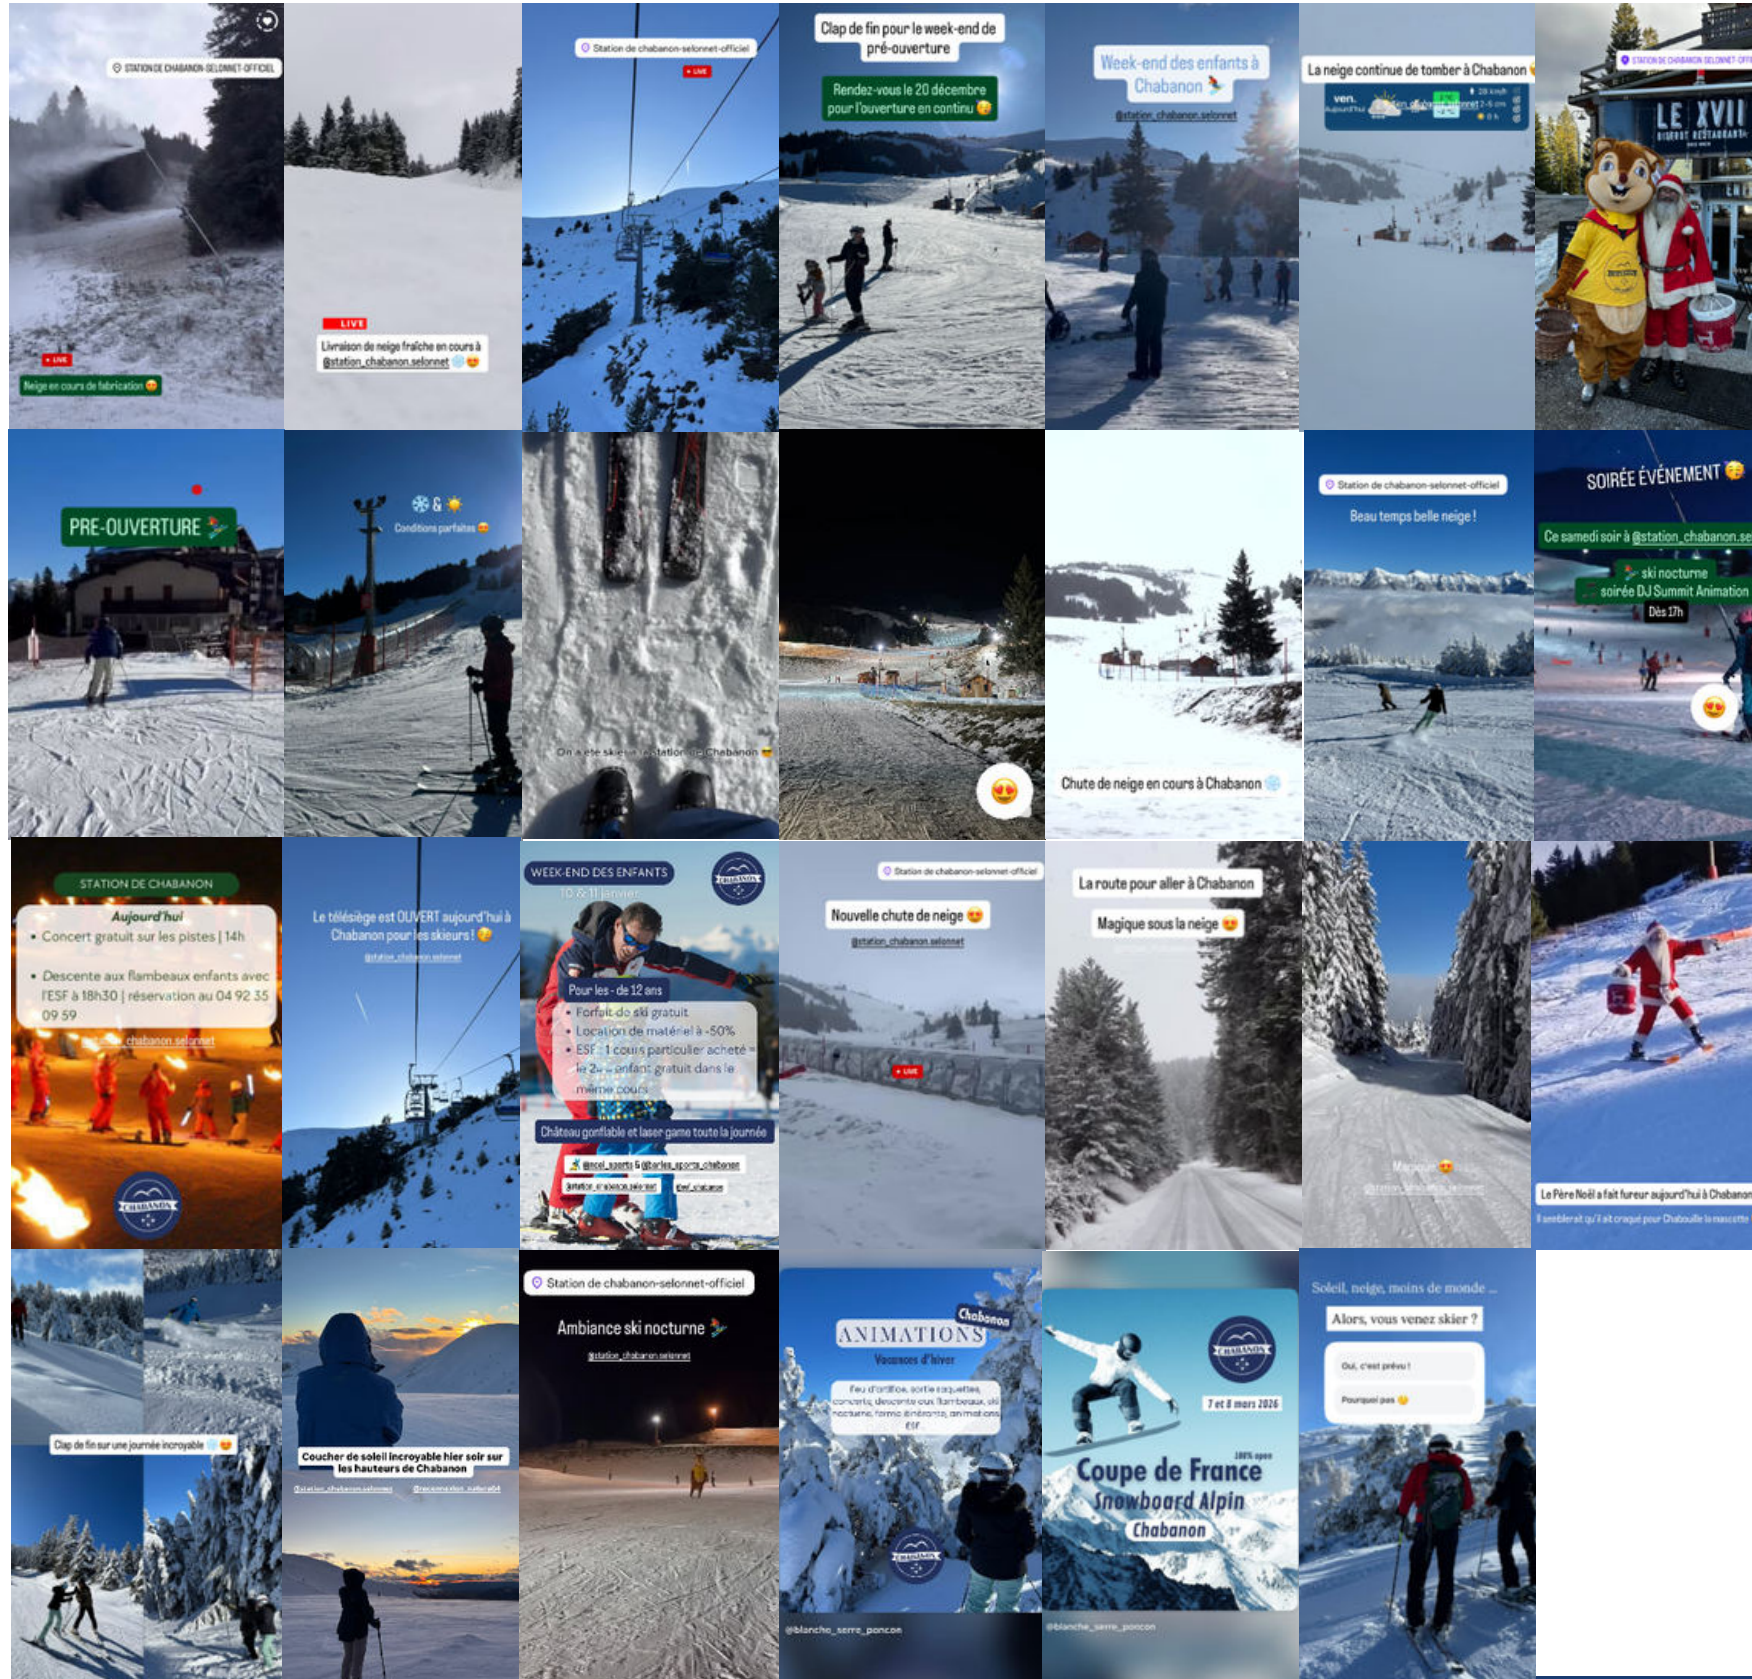

Stories

• Actualité