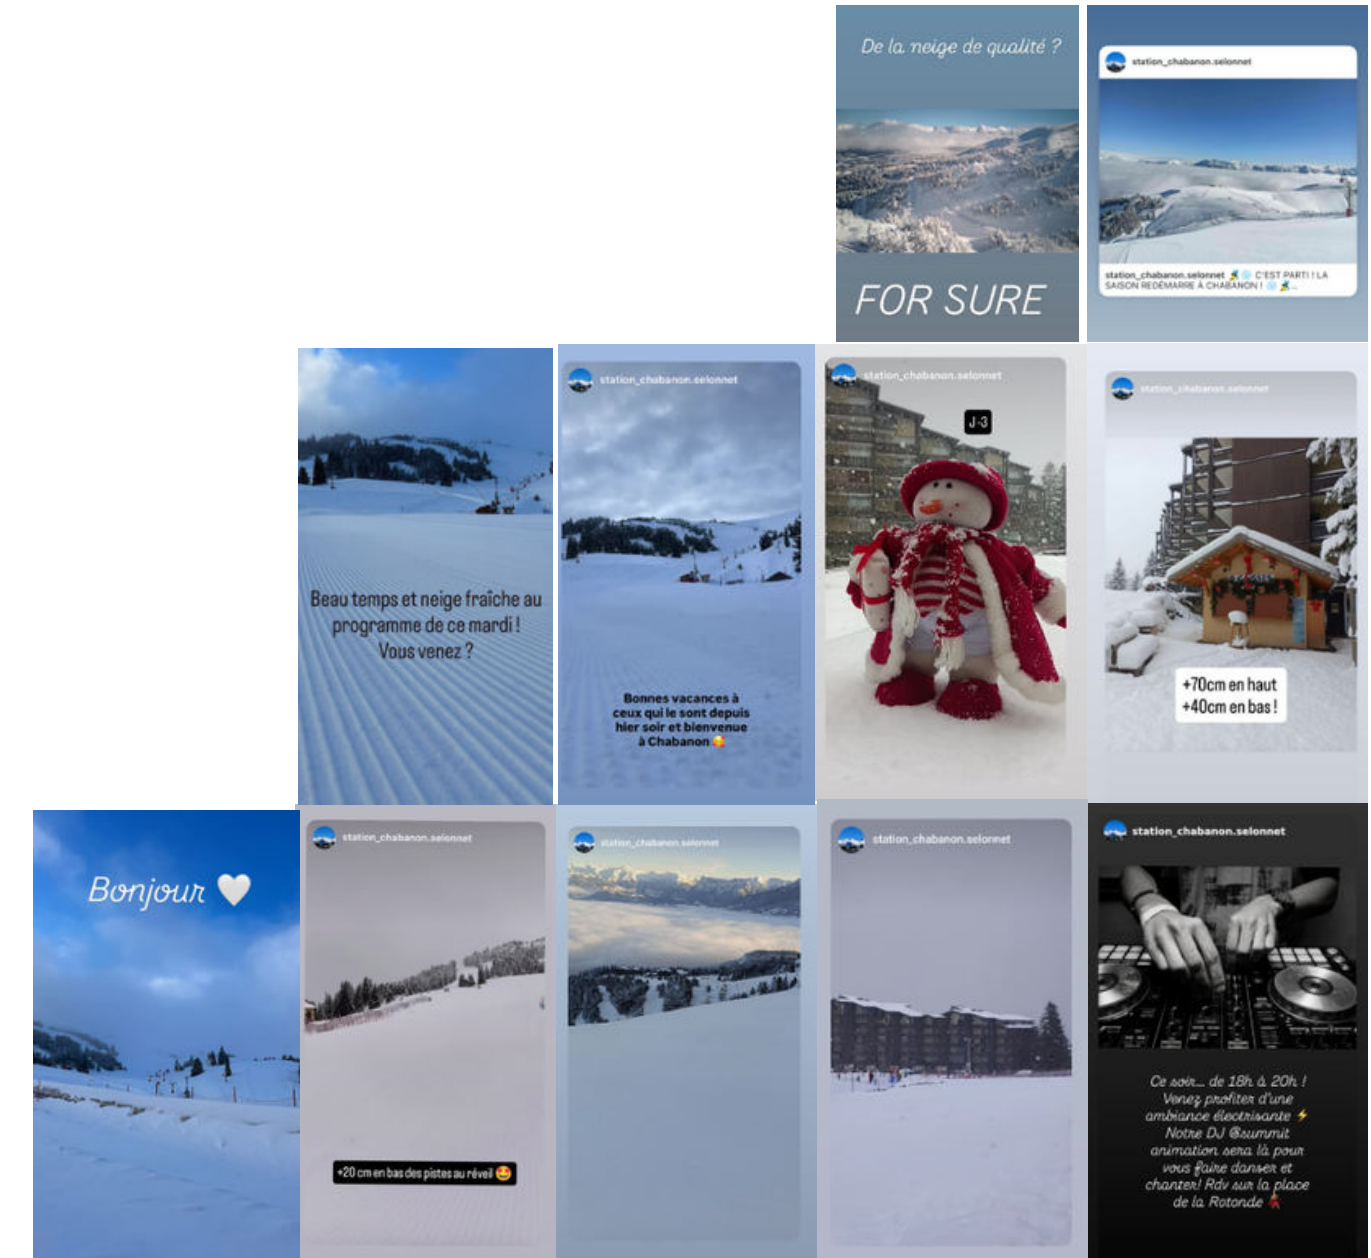

• Repartage